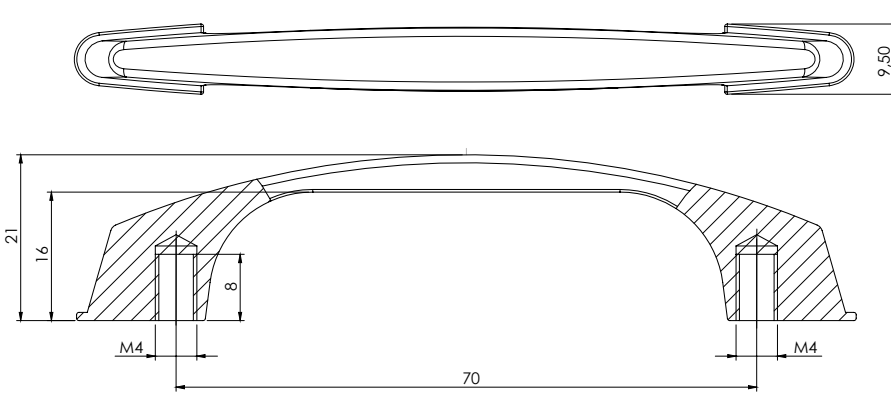

Çekmece Kulbu / Drawer Handle

109

MALZEME / MATERIAL

GÖVDE BODY	Zamak Zinc Die
YÜZEY FINISHING	Krom Kaplama Chrome Plated

Çekmece Kulbu / Drawer Handle

110

MALZEME / MATERIAL

GÖVDE BODY	Zamak Zinc Die
YÜZEY FINISHING	Krom Kaplama Chrome Plated

Metal Etiketlik / Sheet Label

IST  
01-02-03-04

IST-01

IST-03

IST-02

IST-04

**KULLANIM ALANLARI:**

Elektrik Panoları, Makine Kapakları,  
Bilgisayar Kabinleri