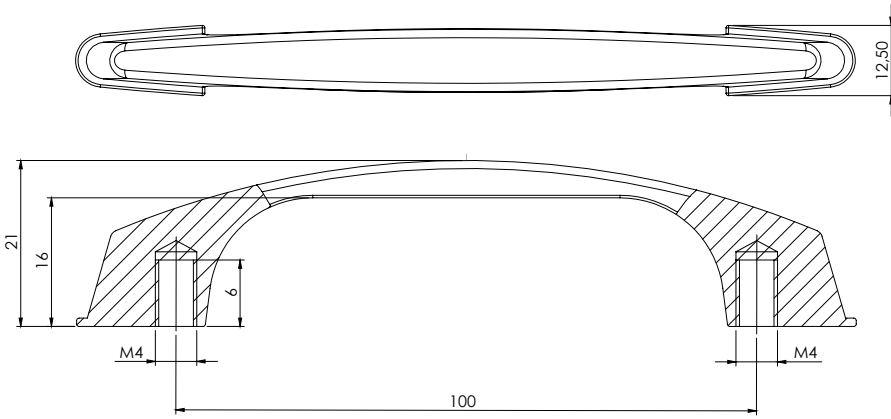

Çekmece Kulbu / Drawer Handle

109

MALZEME / MATERIAL

GÖVDE BODY	Zamak Zinc Die
YÜZEY FINISHING	Krom Kaplama Chrome Plated

Çekmece Kulbu / Drawer Handle

110

MALZEME / MATERIAL

GÖVDE BODY	Zamak Zinc Die
YÜZEY FINISHING	Krom Kaplama Chrome Plated

Metal Etiketlik / Sheet Label

IST  
01-02-03-04

IST-01

IST-03

IST-02

IST-04

**KULLANIM ALANLARI:**

Elektrik Panoları, Makine Kapakları,  
Bilgisayar Kabinleri