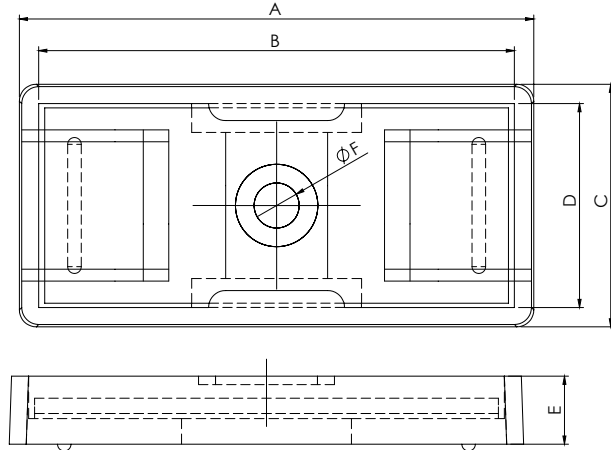

### V Otomat Etiketi / Fuse Label

CODE	SIZE	A	B	C	D	E	F
712	17x30	30	27,8	17,5	15,3	5	2,5
713	17x52	52,5	50,3	17,5	15,3	5	2,5
714	17x70	70	67,8	17,5	15,3	5	2,5

724