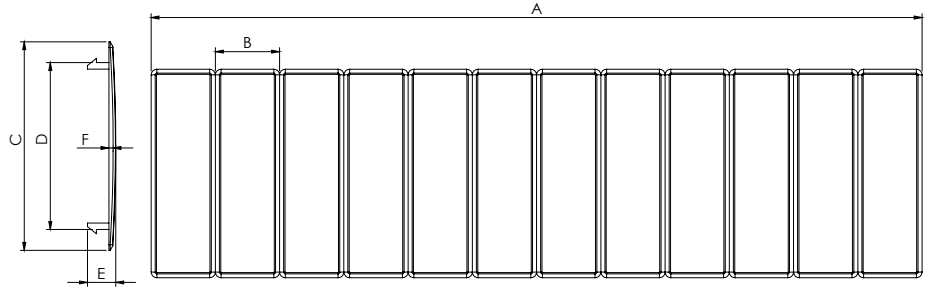

V Otomat Kapatma Plastığı / Closing Plastic of Automat

MALZEME / MATERIAL

GÖVDE
BODY

Plastik
Plastic

CODE	A	B	C	D	E	F
724	224,1	18,7	58,7	46,3	8,1	2

803