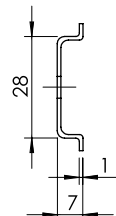

### V Otomat Etiketi / Fuse Label

CODE	SIZE	A	B	C	D	E	F
712	17x30	30	27,8	17,5	15,3	5	2,5
713	17x52	52,5	50,3	17,5	15,3	5	2,5
714	17x70	70	67,8	17,5	15,3	5	2,5

724

#### MALZEME / MATERIAL

GÖVDE  
BODY

Plastik  
Plastic

CODE	A	B	C	D	E	F
724	224,1	18,7	58,7	46,3	8,1	2

803

### V Otomat Rayı / Steel Mounting Rail