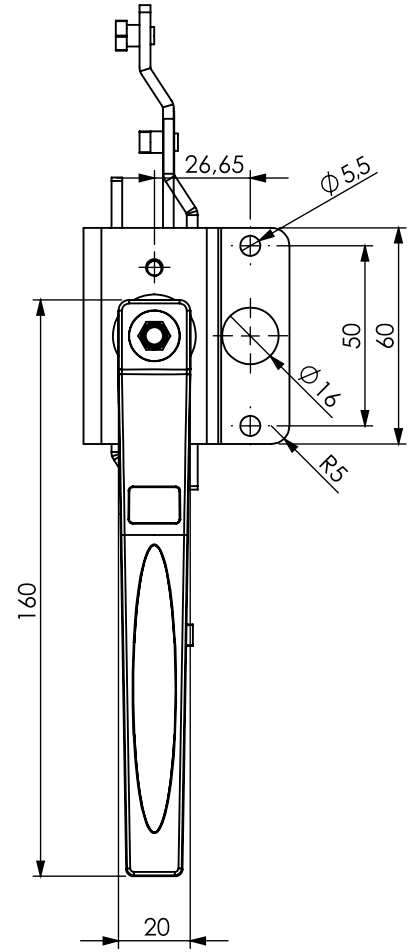

# İSPANYOLET KOLLU PANO KİLİTLERİ

SWING HANDLE LOCKS WITH ROD CONTROL SYSTEM

286

İç Kilitleme Sistemi / Internal Locking System

Çift kapılı kabinlerde kapılardan birinin içerden kilitlemesini sağlar.

For double door cabinets to lock single door from inside.

Kod  
Code

286