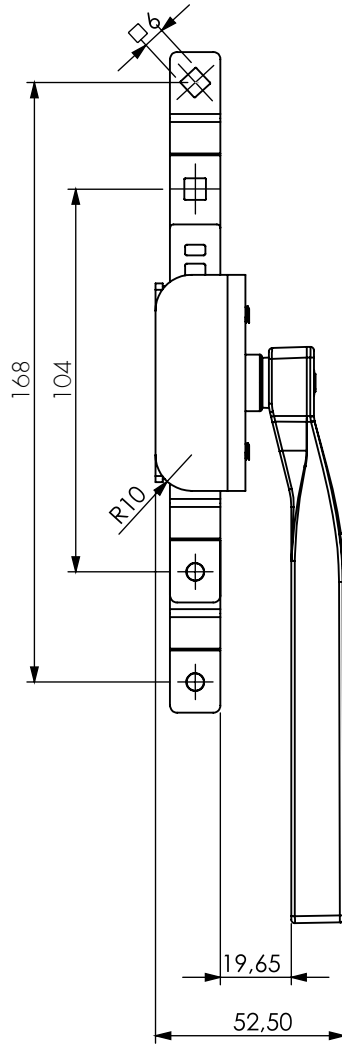

# İSPANYOLET KOLLU PANO KİLİTLERİ

SWING HANDLE LOCKS WITH ROD CONTROL SYSTEM

286

İç Kilitleme Sistemi / Internal Locking System

Çift kapılı kabinlerde kapılardan birinin içerden kilitlemesini sağlar.

For double door cabinets to lock single door from inside.

Kod  
Code

286