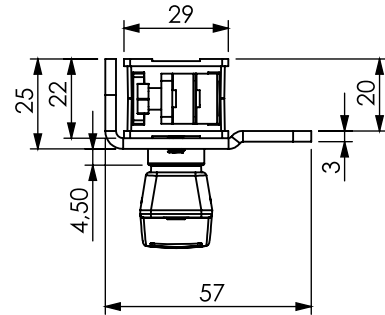

# İSPANYOLET KOLLU PANO KİLİTLERİ

SWING HANDLE LOCKS WITH ROD CONTROL SYSTEM

286

İç Kilitleme Sistemi / Internal Locking System

Çift kapılı kabinlerde kapılardan birinin içerden kilitlemesini sağlar.

For double door cabinets to lock single door from inside.

Kod  
Code

286