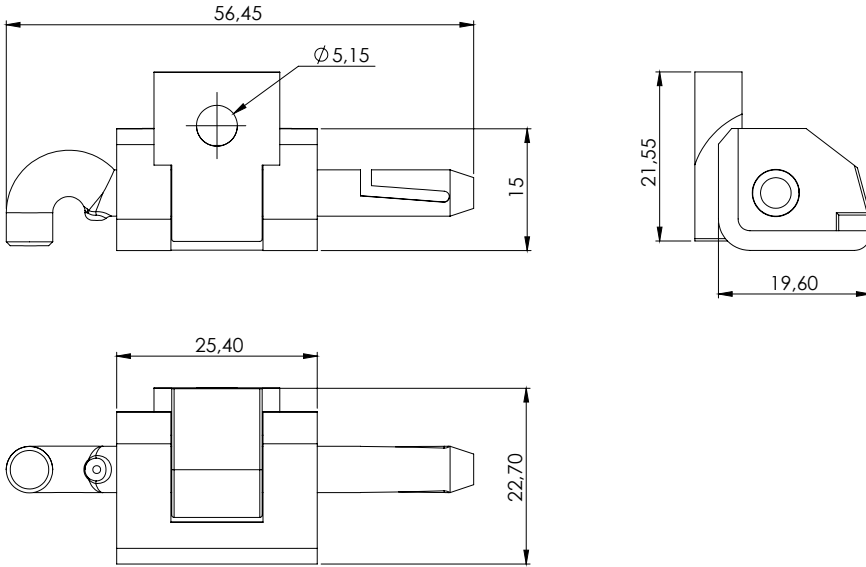

VERSION

V1

VERSION

V2

Kod Code	Version	Pim Pin
311-P	V	P

KULLANIM ALANLARI:

Elektrik Panoları, Makine Kapakları,
Jeneratörler

APPLICATIONS:

Electric Panels, Machinery Covers,
Generators

PİM / PIN (P)	CODE
Çelik / Steel	1
Delrin / Polyacetal	2

MALZEME / MATERIAL

GÖVDE BODY	Poliamid Polyamide
---------------	-----------------------