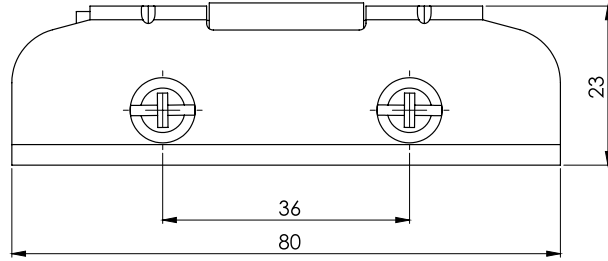

Kod
Code

356

Version

V