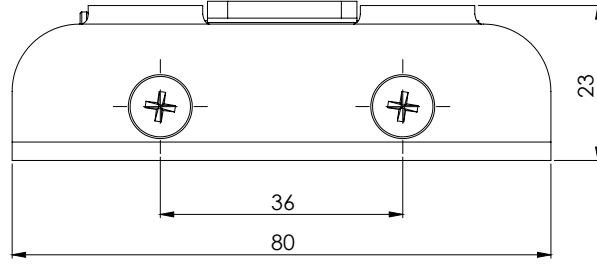

Kod
Code

356

Version

V