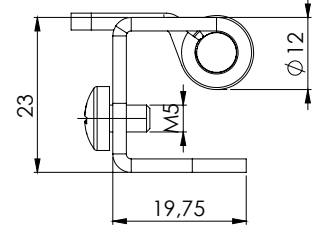

Kod
Code

356

Version

V