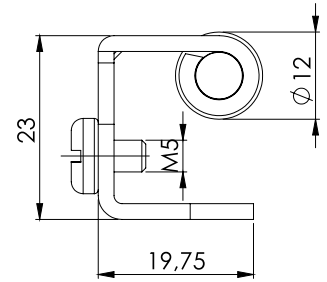

Kod
Code

356

Version

V